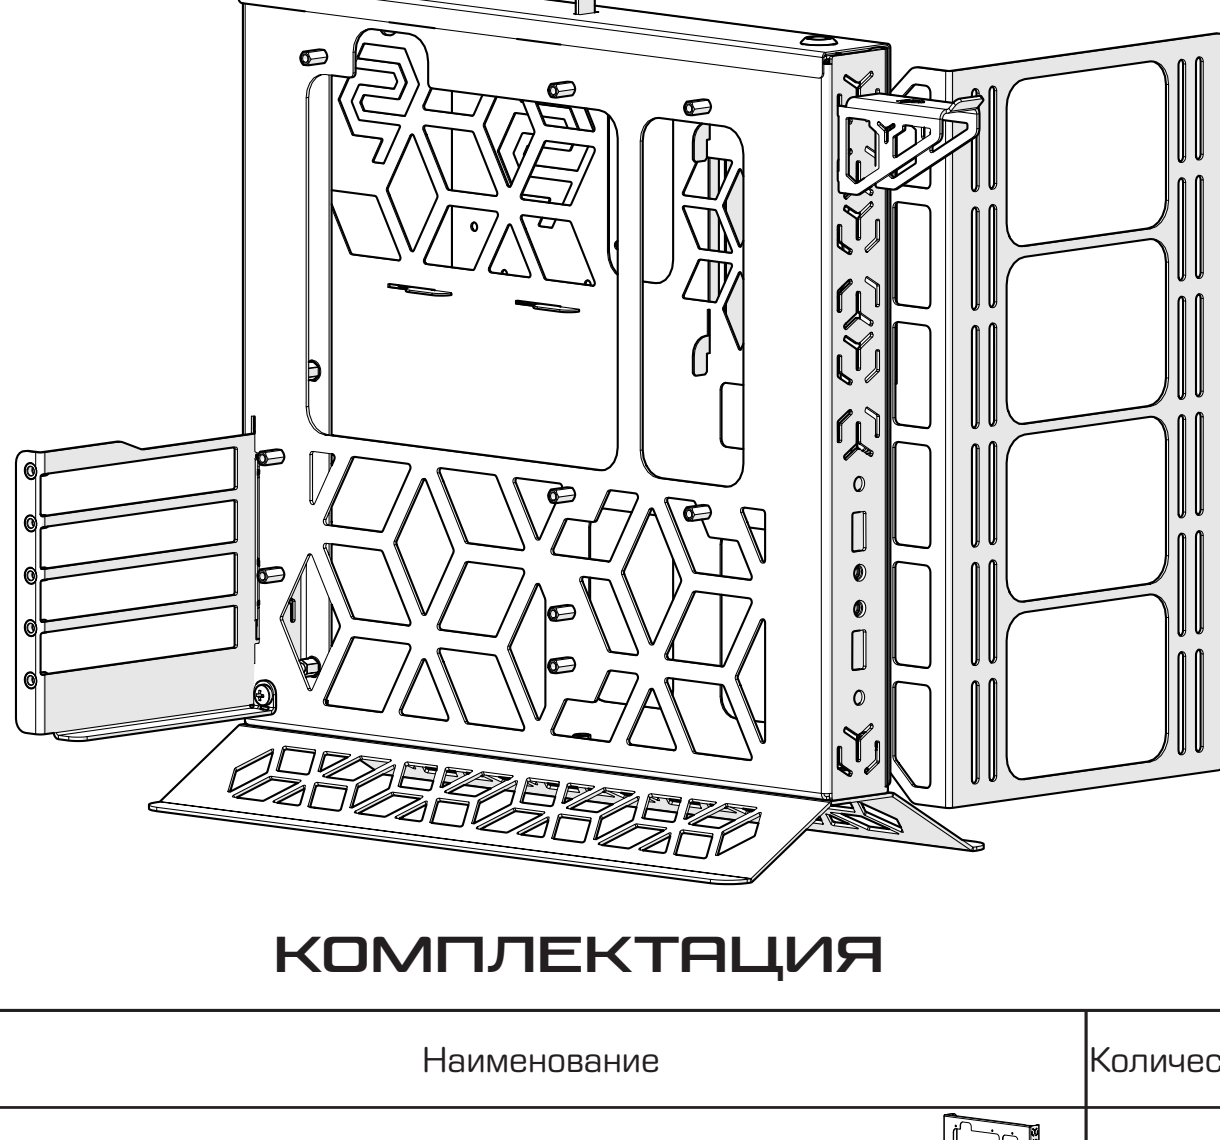

ИНСТРУКЦИЯ ПО СБОРКЕ

КОМПЛЕКТАЦИЯ

Поз.	Наименование	Количество
1	Основная панель	1
2	Задняя панель с кнопкой и ручкой	1
3	Кронштейн для крепления видеокарты	1
4	Кронштейн для крепления блока питания	1
5	Корзина для дисков 2,5"	1
6	Корзина для дисков 3,5"	1
7	Кронштейн для крепления радиатора СЖО	1
8	Кронштейн для наушников	1
9	Ножка корпуса	1
10	Винт М3х6	26
11	Винт М4х10	16
12	Винт UNC 6-32 для крепления блока питания и HDD	9
13	Стойка латунная 10мм	10